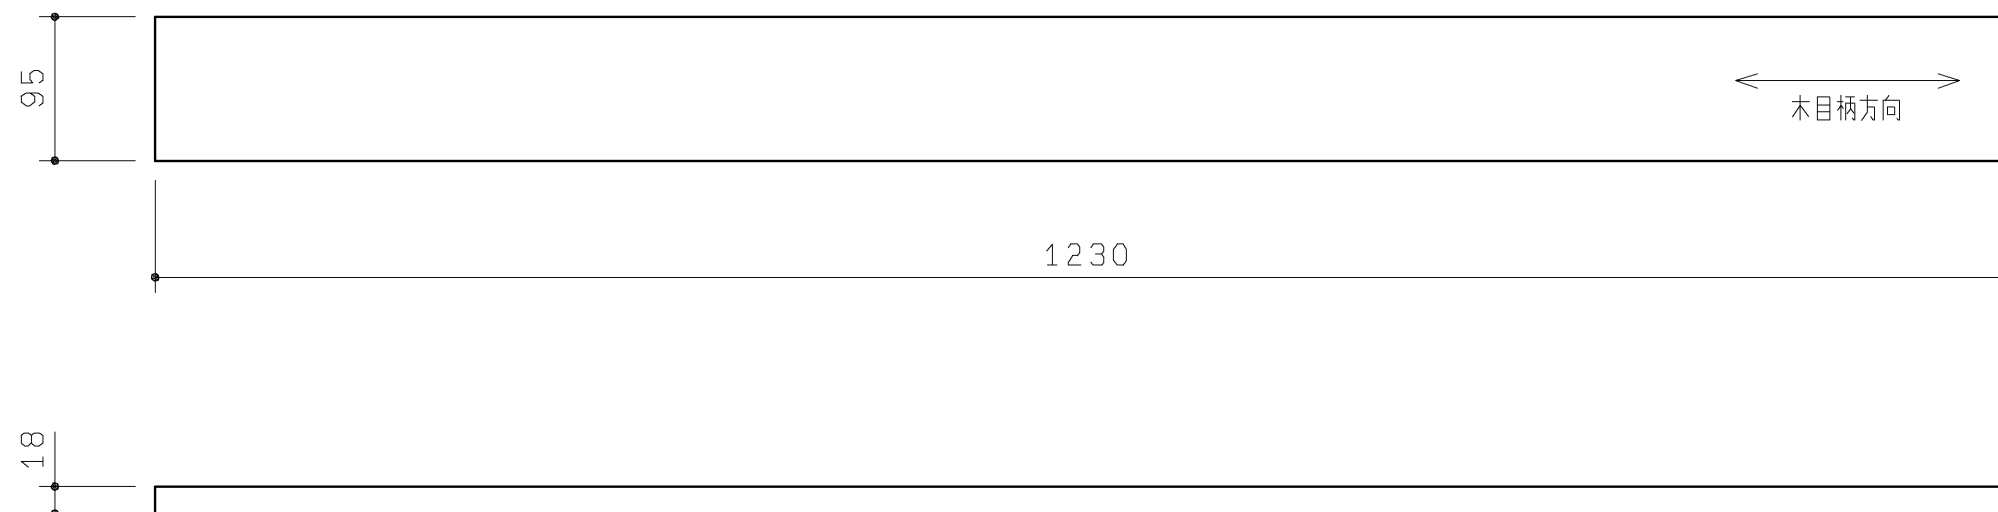

品番	表面色
UGKR01C#NW1	ホワイト
UGKR01C#EL	ライトウッドN
UGKR01C#MW	ダルブラウン
UGKR01C#EW	ホワイトウッド
UGKR01C#EM	ミディアムウッドN

材質：木質+シート貼り

TOTO		第三角法	単位 mm	名称 カウンター
製図 齊田	検図 武藤 中尾	日付 19. 12. 02	尺度 1 : 5	品番 UGKR01C#
備考				図番